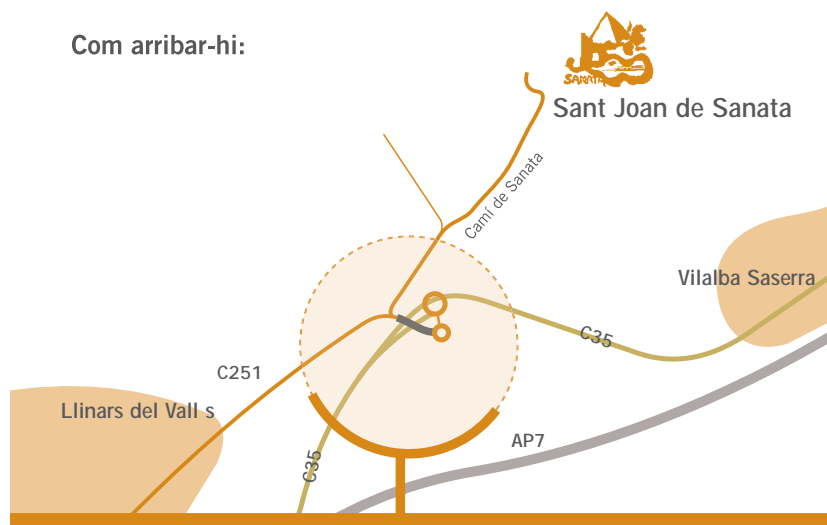

Com arribar-hi:

Detall cruïlla:

12è Cicle de concerts a Sanata

Temporada 2010

Amb la col·laboració de:

Ajuntament de Llinars del Vallès
Can Bordoí
Cansaladeria artesana Montserrat
Casa de colònies Mogent (Maristes)
Taller d'arquitectura TARC