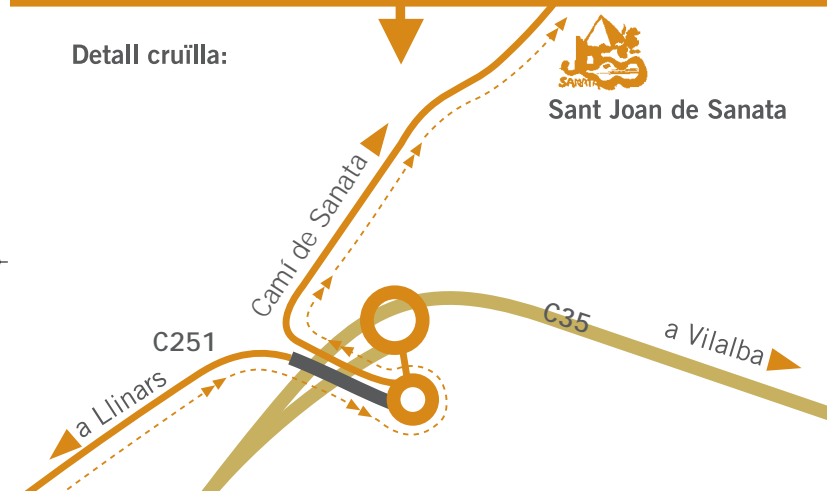

Com arribar-hi:

Detall cruïlla:

12è Cicle de concerts a Sanata

Temporada 2010

Amb la col·laboració de:

Ajuntament de Llinars del Vallès
Can Bordoí
Cansaladeria artesana Montserrat
Casa de colònies Mogent (Maristes)
Taller d'arquitectura TARC

La música és camí d'unió entre pobles

Parròquia de Sant Joan de Sanata Llinars del Vallès

programació:

Dia 21 de febrer

Concert de piano

Obres de Liszt

Piano: Jordi López

Aquest concert tindrà lloc a la Pallissa de Can Bordoï